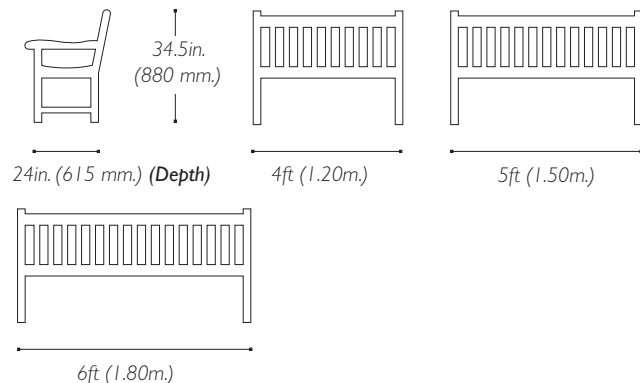

The Scarborough