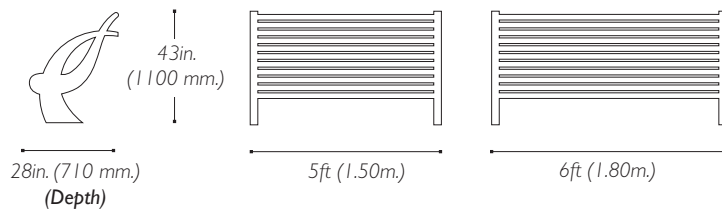

The Spinnaker Bench